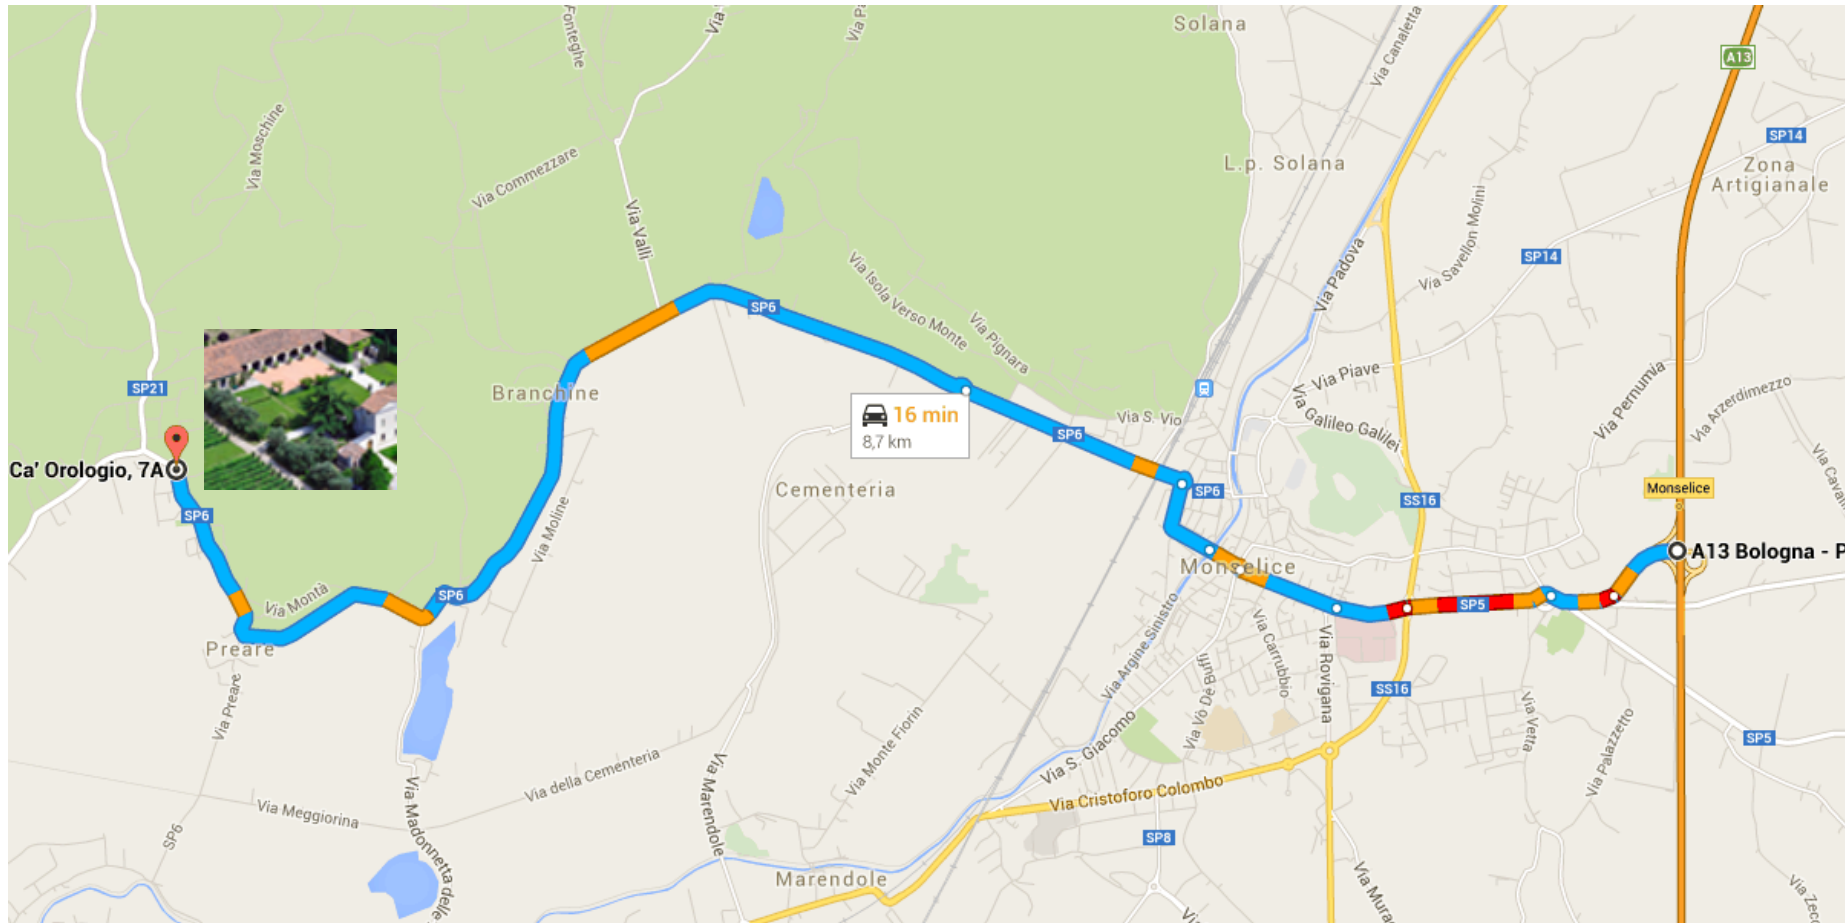

Dal casello autostradale di MONSELICE

Indicazioni stradali da A13 Bologna - Padova a Via Ca' Orologio, 7A

A13 Bologna - Padova
Monselice PD

Guida in direzione di Strada Provinciale 6/SP6 a Baone

Azienda Agricola CA'OROLOGIO
Gps 45.242955 11.691289
T. +39 0429 50099
T. +39 336 376100

- ↑ 1. Procedi in direzione **ovest**
 Strada a pedaggio

350 m
- ↘ 2. Mantieni la **destra** al bivio, segui le indicazioni per **Monselice** ed entra in **Via S. Pietro Viminario**
 Strada a pedaggio parziale

290 m
- ⦿ 3. Alla rotonda prendi la **2ª** uscita e imbocca **Via Orti/SP5**

650 m
- ↑ 4. Continua su **Via Guglielmo Marconi** (indicazioni per **Centro/Ospedale**)

300 m
- ↑ 5. Continua su **Via Luigi Cadorna**

450 m
- ⦿ 6. Alla rotonda, prosegui dritto su **Via Grole**

180 m
- ↑ 7. Continua su **Via Giuseppe Verdi**

400 m
- ⦿ 8. Alla rotonda prendi la **3ª** uscita e imbocca **SP6**

1,1 km
- ⦿ 9. Alla rotonda prendi la **1ª** uscita e imbocca **Strada Provinciale 6/Via Valli/SP6**
 Continua a seguire la Strada Provinciale 6/SP6
 La tua destinazione è sulla destra